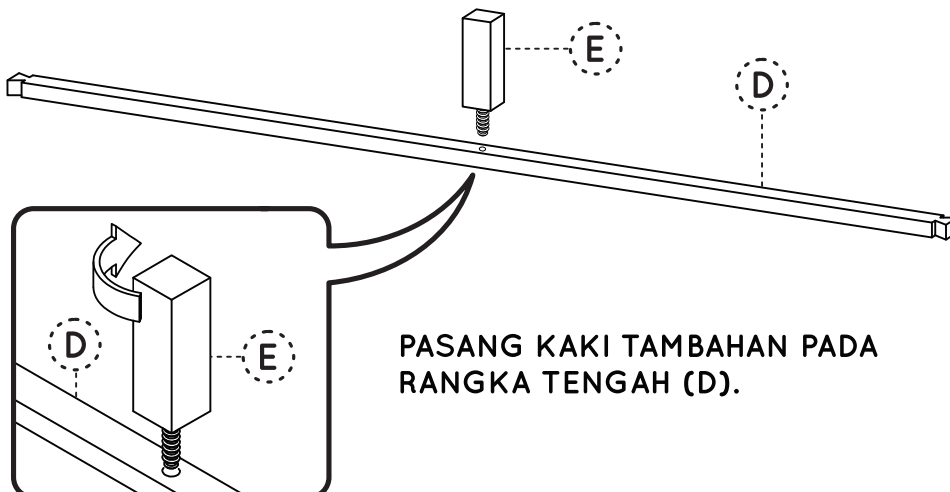

2

PASANG KEDUA RANGKA SAMPING (C) KE KEPALA DIPAN (A).

PERHATIKAN DENGAN JELI SELURUH KODE HURUF DAN ANGKA UNTUK MENGHINDARI KESALAHAN PELETAKAN SETIAP KOMPONEN.

PASANG PENGAIT METAL MENGGUNAKAN BAUT HEKSAGONAL DAN ATUR BAUT DALAM POSISI SEDIKIT KENDUR,

3

PASANG PAPAN KAKI (B) PADA UJUNG LAIN RANGKA SAMPING.
PERHATIKAN KODE HURUF SEBAGAI PEDOMAN.

POSISIKAN RANGKA SAMPING (C) SEJAJAR DENGAN
KEPALA DIPAN (A) PAPAN KAKI (B).

PASTIKAN PENGAIT METAL SEJAJAR DENGAN
BAUT HEKSAGONAL (BB).

MASUKKAN BAUT HEKSAGONAL (BB),
BIARKAN SEDIKIT KENDOR.

KENCANGKAN SEMUA BAUT MENGGUNAKAN KUNCI PAS (AA).

4

PASANG KAKI TAMBAHAN PADA
RANGKA TENGAH (D).

5

PASANG RANGKA TENGAH (D) BESERTA KAKI TAMBAHAN (E) KE DIPAN. PASTIKAN ANDA MEMASANG RANGKA TENGAH DENGAN TERLEBIH DAHULU MENGENCANGKAN KAKI TAMBAHAN (E) KE SELURUH BAGIAN RANGKA. APABILA TIDAK, RANGKA TENGAH (D) AKAN MUDAH RUSAK.