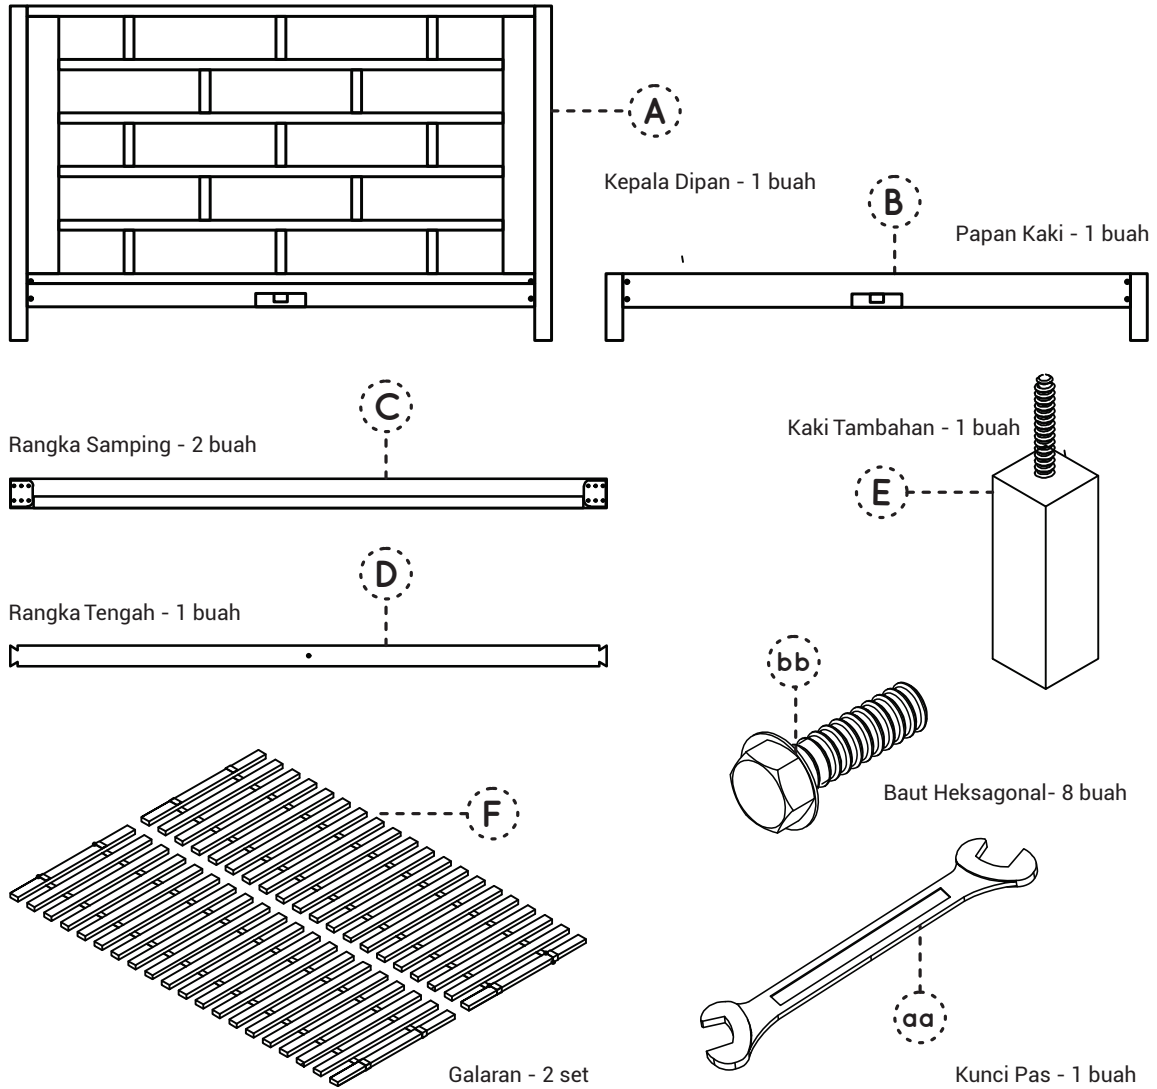

BERHATI-HATILAH DALAM MERAKIT PRODUK DAN PASTIKAN SEMUA KOMPONEN KAYU SOLIDNYA TIDAK TERJATUH.

DIBUTUHKAN 2 ORANG UNTUK MERAKIT PRODUK INI.

TEMUKAN KODE HURUF (A, B, C,..) ATAU ANGKA (1, 2, 3,..) PADA SETIAP BAGIAN.

LETAKKAN SELURUH KOMPONEN DI ATAS KARPET ATAU ALAS YANG TERDAPAT PADA KARDUS KEMASAN PRODUK.

SEPERANGKAT
KOMPONEN YANG TERDAPAT
DALAM KARDUS

1

LETAKKAN SELURUH KOMPONEN (A, B, C) DI ATAS PERMUKAAN YANG BERSIH DAN RATA, SEPERTI KARPET ATAU KARTON.

2

PASANG KEDUA RANGKA SAMPING (C) KE KEPALA DIPAN (A).

PERHATIKAN DENGAN JELI SELURUH KODE HURUF DAN ANGKA UNTUK MENGHINDARI KESALAHAN PELETAKAN SETIAP KOMPONEN.

PASANG PENGAIT METAL MENGGUNAKAN BAUT HEKSAGONAL DAN ATUR BAUT DALAM POSISI SEDIKIT KENDUR,