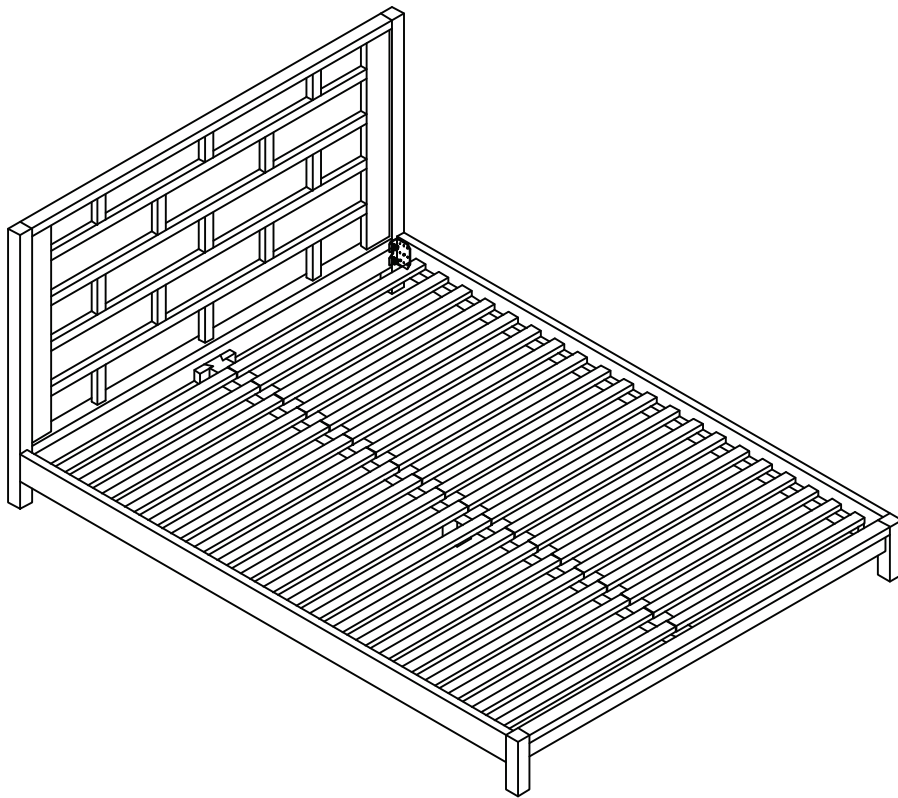

SOLID WOOD ONLY®

KARPENTER®
Designed by Us Defined by Nature

PETUNJUK PERAKITAN

SAKAE
DIPAN DENGAN GALARAN

-  49 KG
-  5/5 (SULIT)
-  ¼ 20 MINS

PESANAN ANDA AKHIRNYA DATANG! SEBELUM MERAKIT PRODUK INI, PASTIKAN ANDA MEMBACA SELURUH PETUNJUKNYA DENGAN CERMAT.

BERHATI-HATILAH DALAM MERAKIT PRODUK DAN PASTIKAN SEMUA KOMPONEN KAYU SOLIDNYA TIDAK TERJATUH.

DIBUTUHKAN 2 ORANG UNTUK MERAKIT PRODUK INI.

TEMUKAN KODE HURUF (A, B, C,..) ATAU ANGKA (1, 2, 3,..) PADA SETIAP BAGIAN.

LETAKKAN SELURUH KOMPONEN DI ATAS KARPET ATAU ALAS YANG TERDAPAT PADA KARDUS KEMASAN PRODUK.

SEPERANGKAT
KOMPONEN YANG TERDAPAT
DALAM KARDUS

1

LETAKKAN SELURUH KOMPONEN (A, B, C) DI ATAS PERMUKAAN YANG BERSIH DAN RATA, SEPERTI KARPET ATAU KARTON.